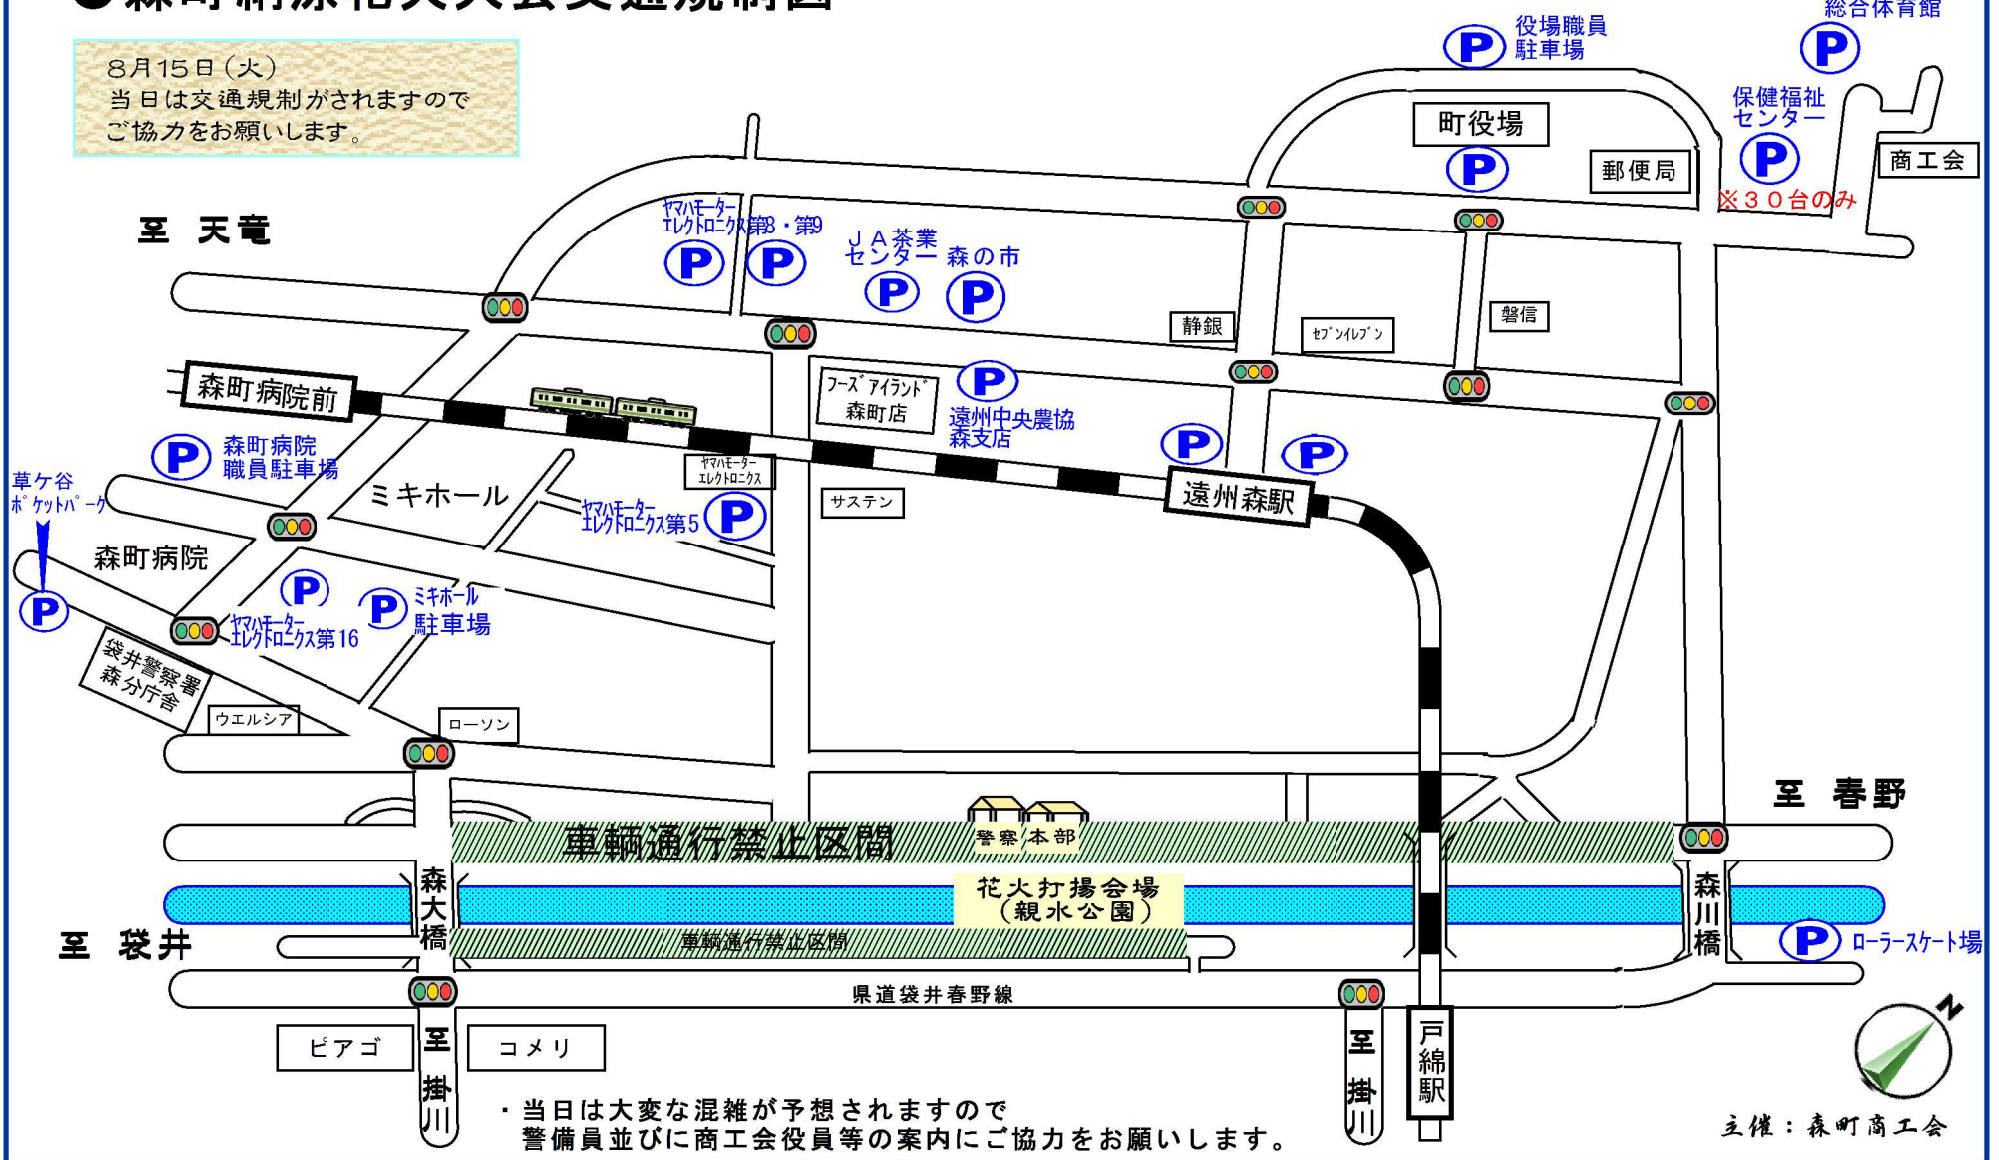

● 森町納涼花火大会交通規制図

斜線部分は時間制限午後1:00~午後10:00まで。

8月15日(火)
当日は交通規制がされますので
ご協力をお願いします。

・当日は大変な混雑が予想されますので
警備員並びに商工会役員等の案内にご協力をお願いします。

主催：森町商工会